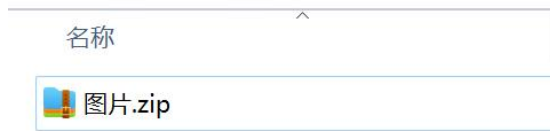

# U 盘更新节目

1、导出的节目压缩包 (zip 文件), 比如 “图片.zip”

4、将 zip 文件拷贝到空 U 盘, 去到终端, 断开网络, 打开终端软件, 待软件完全开启显示画面后, 将 U 盘接入。

若安卓终端系统为 7.1 或以上则需要放在 **/Android/data/com.howfor.player/files** 目录下, 其中需要依次对应创建 **Android**、**data**、**com.howfor.player**、**files** 文件夹并一一放入对应文件夹内 (如 **data** 在 **Android** 文件夹下, **com.howfor.player** 在 **data** 文件夹下以此类推)。