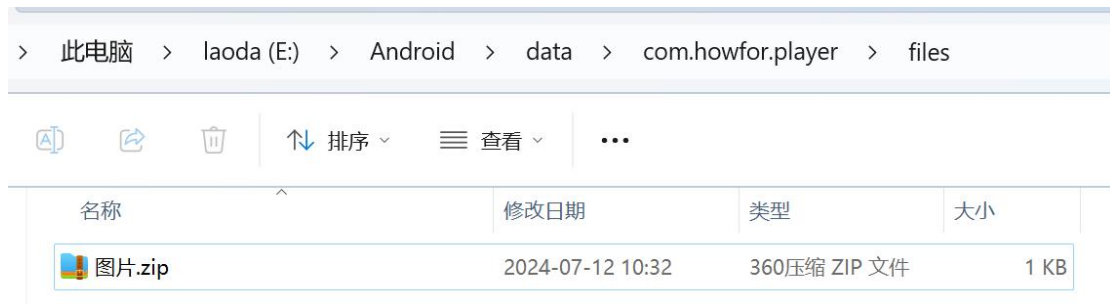

# U 盘更新节目

1、导出的节目压缩包 (zip 文件), 比如 “图片.zip”

4、将 zip 文件拷贝到空 U 盘, 去到终端, 断开网络, 打开终端软件, 待软件完全开启显示画面后, 将 U 盘接入。

若安卓终端系统为 7.1 或以上则需要放在 **/Android/data/com.howfor.player/files** 目录下, 其中需要依次对应创建 **Android**、**data**、**com.howfor.player**、**files** 文件夹并一一放入对应文件夹内 (如 **data** 在 **Android** 文件夹下, **com.howfor.player** 在 **data** 文件夹下以此类推)。